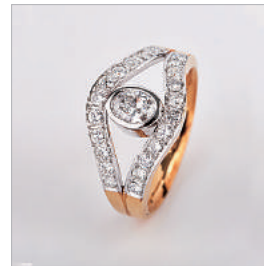

Lot.322
鑽石戒指

750/750WG, D0.47, I.Y.1.95, I.W.3.08 cts
Weight : 17.1g

HKD14,400-18,700

Lot.323
鑽石戒指

K18 Diamonds
Weight : 4.22g

HKD2,300-3,000

Lot.324
鑽石戒指

K18K/K18YG, D0.19 SQ 22 pcs. 0.66 cts
Weight : 4.18g