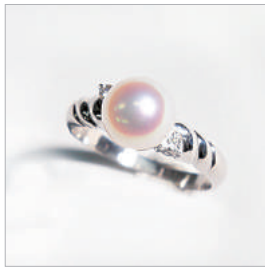

Lot.34
鑽石耳環
K18WG
Weight : 1.8g

HKD1,400 -1,800

Lot.35
鑽石耳釘
750, D0.54 ct
Weight : 7.41g

HKD2,900-3,800

Lot.36
珍珠及鑽石吊墜
K18WG, Pearl approx. 7mm

HKD1,450-1,900

Lot.37
珍珠及鑽石戒指
PT900, Pearl 8mm up, D0.07 ct
Weight : 5.08g