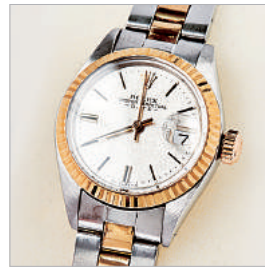

Lot.39
勞力士手錶

HKD18,000-23,400