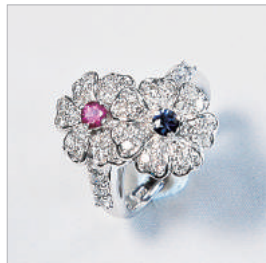

HKD230,000-300,000

Lot.141
鑽石戒指
PT900, D0.21 D VVS2, D0.19 cts
Weight : 4.1g
GIA 1243469709

HKD4,200-5,000

Lot.146
石榴石胸針
K14, Carnet
Weight : 14.7g

HKD2,900-3,800

Lot.127
耳釘
K18
Weight : 2.08g

HKD600-800

Lot.132
鑽石戒指
PT 900, D0.70 ct
Weight : 8.1g