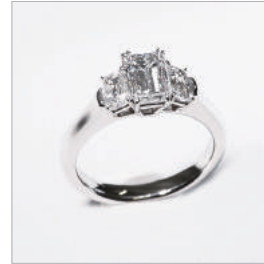

HKD25,000-32,500

Lot.187
鑽石吊墜
K18WG, Diamonds
Weight : 4.10g

HKD6,800-8,800

Lot.188
鑽石戒指
PT900, D0.32 cts D VVS1
Color : D VVS1 EX EX VG
Weight : 4g
GIA 6252387433

HKD5,000-7,000

Lot.189
鑽石戒指
PT900, EM D1.26 D VVS2, D0.42 0.41 cts
Color : D VVS2 G G
Weight : 7.2g
GIA 6172167051