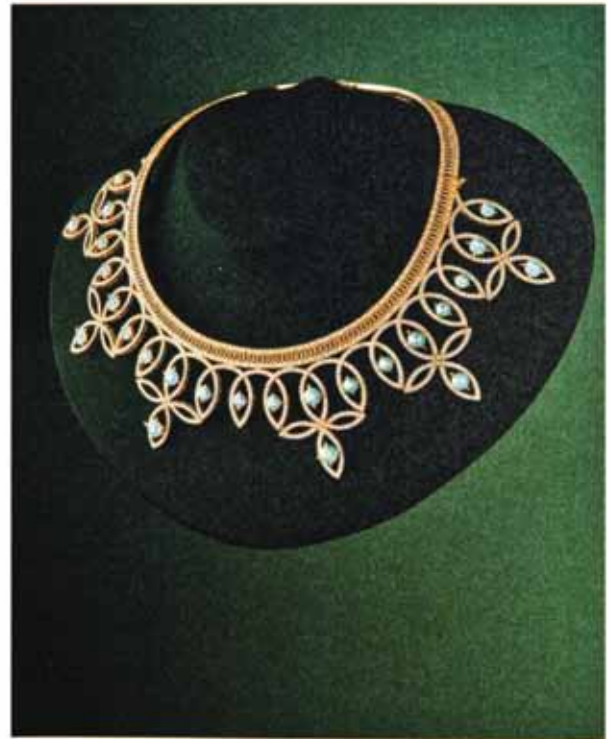

モナリザのネックレス

このモナリザネックレスは、モナリザと命名されたダイヤモンド26個、合計36キヤラットでつくられている。この輝きは、モナリザが示したメシアとしての輝きである。

世界一とっていい、このネックレスの輝きは、これを装着する人によってそのネックレスダイヤモンドの輝きの色が変わる。即ち、その人のエネルギー的なバイブレーションを、光の色光として示してくれる。

全てが虹色に輝く人もいれば、紫色だけに輝く人、そしてあわい水色だけに輝く人もいれば、赤く輝く人もいる。それぞれの個性に従って、その人の精神性の色彩を発色してくれる。

また、これを装着すると、数段、免疫機能が向上し、血流がよくなることが実証されている。ほぼ10分で、そのような状態になるが、一般人にはエネルギーが強すぎてしまう場合もある。

いずれにしてもメシアとしての輝きが発色されるので、つけた人の魂が、数段ひきあげられることになる。浄化されるネックレス、思考がクリアになる輝きがここにある。

モナリザのネックレスは世界一の輝きを放っている